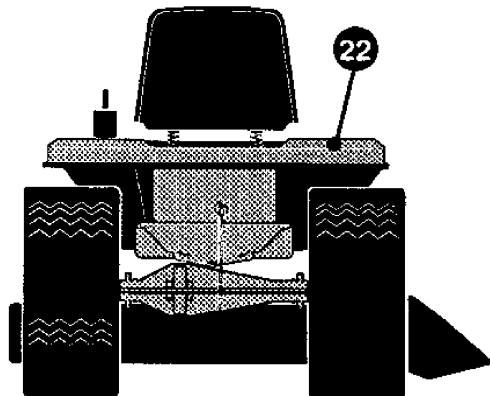

## Section: MONARK 12/40 DECALS

Pos.	Quantity	Spare part No	Description	Kit	Notes	New
	8831					
1	1	1133-0786-01	Decal-deck warning			
2	2	1133-0789-01	Decal-dash wear str			
3	1	1133-0801-01	Decal-dash			
4	1	1133-0808-01	Decal-instruction			
8	1	1133-0815-01	Decal-height adjust			
9	1	1133-0785-01	Decal-caution trian			
10	1	1133-0817-01	Decal-console			
11	1	1133-0807-01	Decal-warning			
12	1	1133-0781-01	Decal-brake/clutch			
13	2	1133-0361-01	Hood foam-R.H.			
14	1	1133-0382-01	Hood foam-top front			
15	1	1133-0383-01	Hood foam-rear			
16	2	1133-0593-01	Name plate			
17	1	1133-0596-01	Hood decal-R.H. blu			
18	1	1133-0597-01	Hood decal-L.H. blu			
19	1	1133-0826-01	Decal-R.H. blue			
20	1	1133-0825-01	Decal-L.H. blue			
21	2	1133-0884-01	Nameplate,chrome			
22	1	1133-0593-01	Name plate			