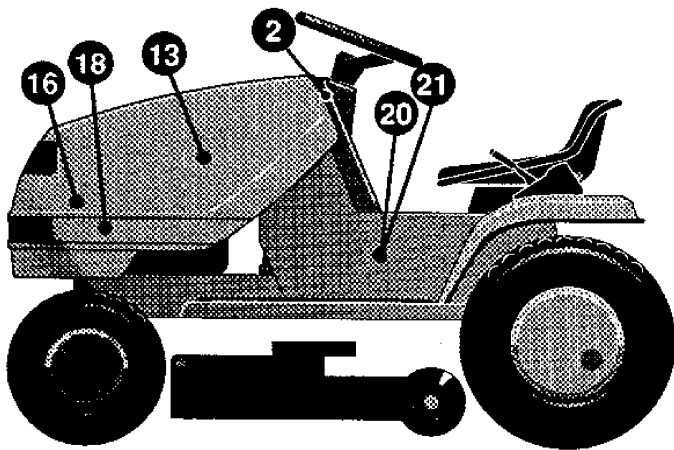

## Section: MONARK 12/40 DECALS

Pos.	Quantity	Spare part No	Description	Kit	Notes	New
	8831					
1	1	1133-0786-01	Decal-deck warning			
2	2	1133-0789-01	Decal-dash wear str			
3	1	1133-0801-01	Decal-dash			
4	1	1133-0808-01	Decal-instruction			
8	1	1133-0815-01	Decal-height adjust			
9	1	1133-0785-01	Decal-caution trian			
10	1	1133-0817-01	Decal-console			
11	1	1133-0807-01	Decal-warning			
12	1	1133-0781-01	Decal-brake/clutch			
13	2	1133-0361-01	Hood foam-R.H.			
14	1	1133-0382-01	Hood foam-top front			
15	1	1133-0383-01	Hood foam-rear			
16	2	1133-0593-01	Name plate			
17	1	1133-0596-01	Hood decal-R.H. blu			
18	1	1133-0597-01	Hood decal-L.H. blu			
19	1	1133-0826-01	Decal-R.H. blue			
20	1	1133-0825-01	Decal-L.H. blue			
21	2	1133-0884-01	Nameplate,chrome			
22	1	1133-0593-01	Name plate			